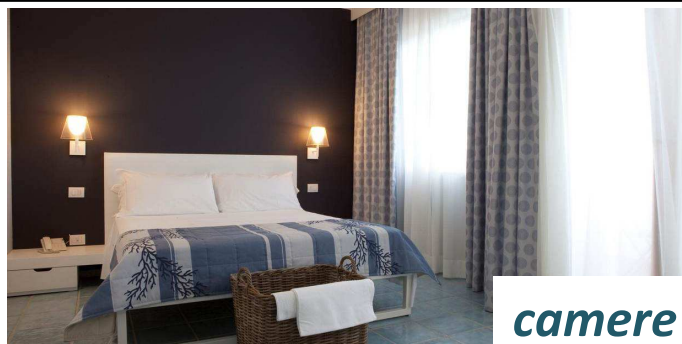

Borgo di Fiuzzi Resort & Spa

Tariffe Ufficiali 2018

Praia a Mare CS

Tariffe giornaliere per persona Trattamento prescelto – bevande incluse

hotel

camere

Periodo Domenica/Domenica IN: Cena / OUT: colazione		Camera vista monte (classic, classic letto a castello(*), family, superior)		Camera vista corte (classic, classic letto a castello(*), family, superior)		Camera vista mare/piscina (classic, family, superior)	
		BB	FBB	BB	FBB	BB	FBB
A	14.05 – 27.05	€ 40.00	€ 60.00	€ 45.00	€ 65.00	€ 50.00	€ 70.00
B	27.05 – 17.06 09.09 – 08.10	€ 50.00	€ 70.00	€ 55.00	€ 75.00	€ 60.00	€ 80.00
C	17.06 – 24.06	€ 60.00	€ 80.00	€ 65.00	€ 85.00	€ 70.00	€ 90.00
D	24.06 – 15.07	€ 70.00	€ 90.00	€ 75.00	€ 95.00	€ 80.00	€ 100.00
E	15.07 – 05.08	-	€ 105.00	-	€ 110.00	-	€ 115.00
F	05.08 – 12.08	-	€ 145.00	-	€ 150.00	-	€ 155.00
G	12.08 – 19.08	-	€ 165.00	-	€ 170.00	-	€ 175.00
H	19.08 – 26.08	-	€ 155.00	-	€ 160.00	-	€ 165.00
I	26.08 – 02.09	-	€ 110.00	-	€ 115.00	-	€ 120.00
D	02.09 – 09.09	-	€ 90.00	-	€ 95.00	-	€ 100.00

Camera Classic: doppie e/o matrimoniali con possibilità 3° letto

***Camera Classic letto a castello:** doppie e/o matrimoniali con 3° e 4° letto a castello solo CHD

Camera Family: massimo 4 pax (eventuale 5° pax su richiesta e disponibilità)

Camera Superior: 2 camere comunicanti + 2 servizi, massimo 4 pax

SOGGIORNI BREVI

Fino a 2 notti (Venerdì e Sabato) IN FB +15%

Fino a 5 notti da Domenica a Giovedì in FB +10%

Offerte Speciali per minimo 7 Notti (non cumulabili)