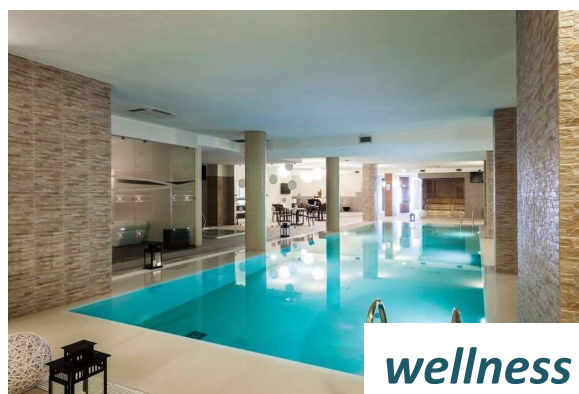

wellness

Giorni	Tariffa per persona
<i>2 giorni – 1 notte</i>	€ 119.00
<i>3 giorni – 2 notti</i>	€ 179.00
<i>4 giorni – 3 notti</i>	€ 249.00

Il pacchetto comprende:

- Sistemazione in **camera standard – corpi laterali** –
- Trattamento prescelto con **menù 4 portate**
- **1 Percorso benessere** p.p. con biosauna, sauna alle erbe, hammam, sauna finlandese, doccia emozionale, cascata di ghiaccio, cabina relax con tisana o infuso, piscina con cromoterapia, area fitness
- **Miniclub** chd 4-12 anni n.c. su richiesta

Prenota chiamando al 3662713461

Riduzioni:

Infant 0-3 anni n.c. FREE nel letto con i genitori
– pasti a consumo –
3°/4° letto chd 3-13 anni n.c. -50%
3°/4° letto adt -20%

-15% sui trattamenti SPA

Supplementi:

Singola € 20,00 a notte
Superior €50,00 a notte
Vasca Idromassaggio € 100,00 a notte
Junior Suite € 100,00 a notte
Suite € 150,00 a notte
Wedding Suite € 200,00 a notte
Animali di piccola taglia € 10,00 a notte