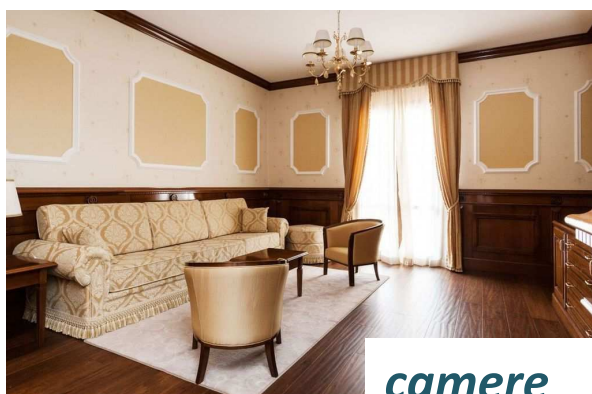

Hotel Borgo Don Chisciotte

Epifania 2018

Modica RG

Validità dal 03.01.18 al 08.01.18

Trattamento di pensione completa – bevande escluse

camere